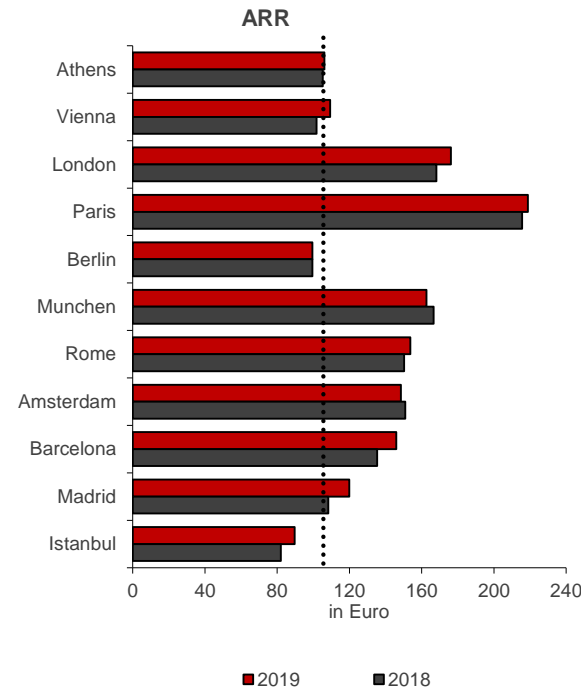

| City | Country | Occupancy | | | ARR | | | RevPar | | |
|-----------|-----------------|-----------|------|-------|--------|--------|-------|--------|--------|-------|
| | | 2019 | 2018 | % Chg | 2019 | 2018 | % Chg | 2019 | 2018 | % Chg |
| Athens | Greece | 77,4 | 79,2 | -2,2 | 106,20 | 105,25 | 0,9 | 82,23 | 83,35 | -1,4 |
| Vienna | Austria | 78,6 | 77,7 | 1,2 | 109,34 | 101,78 | 7,4 | 85,94 | 79,08 | 8,7 |
| London | United Kingdom | 83,5 | 83,5 | 0,0 | 176,15 | 168,16 | 4,8 | 147,09 | 140,41 | 4,8 |
| Paris | France | 76,7 | 78,5 | -2,3 | 218,79 | 215,67 | 1,4 | 167,81 | 169,30 | -0,9 |
| Berlin | Germany | 79,2 | 78,1 | 1,4 | 99,53 | 99,56 | 0,0 | 78,83 | 77,76 | 1,4 |
| Munchen | Germany | 78,5 | 77,3 | 1,6 | 162,63 | 166,61 | -2,4 | 127,66 | 128,79 | -0,9 |
| Rome | Italy | 71,8 | 72,1 | -0,4 | 153,75 | 150,34 | 2,3 | 110,39 | 108,40 | 1,8 |
| Amsterdam | The Netherlands | 81,6 | 81,3 | 0,4 | 148,57 | 150,93 | -1,6 | 121,23 | 122,71 | -1,2 |
| Barcelona | Spain | 78,6 | 76,2 | 3,1 | 145,92 | 135,36 | 7,8 | 114,69 | 103,14 | 11,2 |
| Madrid | Spain | 75,9 | 74,5 | 1,9 | 119,91 | 108,34 | 10,7 | 91,01 | 80,71 | 12,8 |
| Istanbul | Turkey | 74,0 | 71,2 | 3,9 | 89,67 | 82,01 | 9,3 | 66,36 | 58,39 | 13,6 |