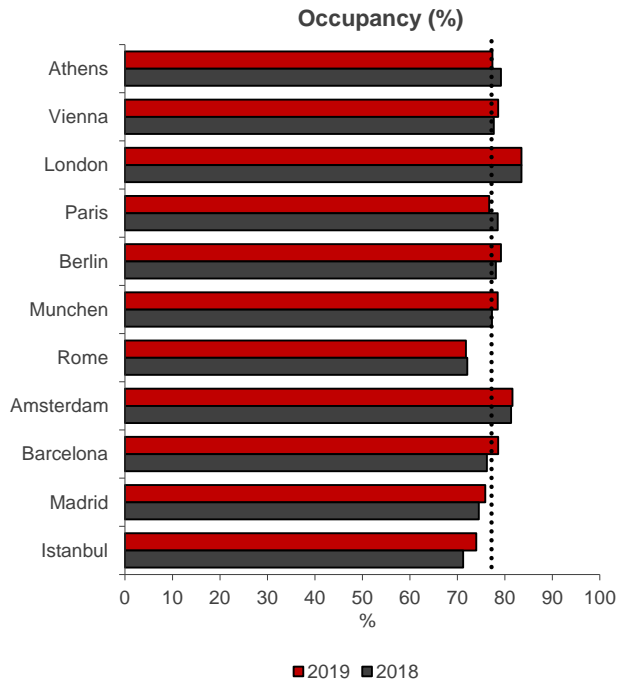

| City | Country | Occupancy | | | ARR | | | RevPar | | |
|-----------|-----------------|-----------|------|-------|--------|--------|-------|--------|--------|-------|
| | | 2019 | 2018 | % Chg | 2019 | 2018 | % Chg | 2019 | 2018 | % Chg |
| Athens | Greece | 77,4 | 79,2 | -2,2 | 106,20 | 105,25 | 0,9 | 82,23 | 83,35 | -1,4 |
| Vienna | Austria | 78,6 | 77,7 | 1,2 | 109,34 | 101,78 | 7,4 | 85,94 | 79,08 | 8,7 |
| London | United Kingdom | 83,5 | 83,5 | 0,0 | 176,15 | 168,16 | 4,8 | 147,09 | 140,41 | 4,8 |
| Paris | France | 76,7 | 78,5 | -2,3 | 218,79 | 215,67 | 1,4 | 167,81 | 169,30 | -0,9 |
| Berlin | Germany | 79,2 | 78,1 | 1,4 | 99,53 | 99,56 | 0,0 | 78,83 | 77,76 | 1,4 |
| Munchen | Germany | 78,5 | 77,3 | 1,6 | 162,63 | 166,61 | -2,4 | 127,66 | 128,79 | -0,9 |
| Rome | Italy | 71,8 | 72,1 | -0,4 | 153,75 | 150,34 | 2,3 | 110,39 | 108,40 | 1,8 |
| Amsterdam | The Netherlands | 81,6 | 81,3 | 0,4 | 148,57 | 150,93 | -1,6 | 121,23 | 122,71 | -1,2 |
| Barcelona | Spain | 78,6 | 76,2 | 3,1 | 145,92 | 135,36 | 7,8 | 114,69 | 103,14 | 11,2 |
| Madrid | Spain | 75,9 | 74,5 | 1,9 | 119,91 | 108,34 | 10,7 | 91,01 | 80,71 | 12,8 |
| Istanbul | Turkey | 74,0 | 71,2 | 3,9 | 89,67 | 82,01 | 9,3 | 66,36 | 58,39 | 13,6 |